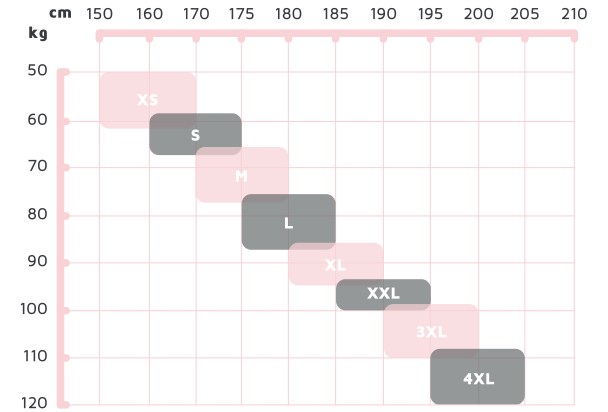

HOMBRE						
	1 ALTURA		2 PECHO		3 CINTURA	
	INCHES	CM	INCHES	CM	INCHES	CM
XS	66,5 - 68,1	169 - 173	34,6 - 36,2	88 - 92	29,1 - 30,7	74 - 78
S	67,7 - 69,3	172 - 176	36,2 - 37,8	92 - 96	30 - 32,2	78 - 82
M	68,9 - 70,4	175 - 179	37,8 - 39,4	96 - 100	32,2 - 33,8	82 - 86
L	70 - 71,7	178 - 182	39,4 - 40,9	100 - 104	33,8 - 35,4	86 - 90
XL	71,3 - 72,8	181 - 185	40,9 - 42,5	104 - 108	35,4 - 37	90 - 94
XXL	72,4 - 74	184 - 188	42,5 - 44	108 - 112	37 - 38,6	94 - 98
3XL	73,6 - 75,2	187 - 191	44 - 45,7	112 - 116	38,6 - 40	98 - 102
4XL	74,8 - 75,9	190 - 193	45,7 - 47,2	116 - 120	40 - 41,7	102 - 106

TABLA TALLAS MAILLOT OFICIAL SANTINI POR ALTURA Y PESO

MUJER						
	1 ALTURA		2 PECHO		3 CINTURA	
	INCHES	CM	INCHES	CM	INCHES	CM
XXS	61,4 - 62,6	156 - 159	29,1 - 30,7	74 - 78	22 - 23,6	56 - 60
XS	62,9 - 64,1	160 - 163	30,7 - 32,3	78 - 82	23,6 - 25,2	60 - 64
S	64,6 - 66,9	164 - 170	32,3 - 33,9	82 - 86	25,2 - 26,8	64 - 68
M	65,4 - 67,7	166 - 172	33,9 - 35,4	86 - 90	26,8 - 28,4	68 - 72
L	66,1 - 68,5	168 - 174	35,4 - 37	90 - 94	28,4 - 29,9	72 - 76
XL	66,5 - 68,9	169 - 175	37 - 39,4	94 - 100	29,9 - 31,5	76 - 80
XXL	66,9 - 69,3	170 - 176	39,4 - 40,9	100 - 104	31,5 - 33	80 - 84